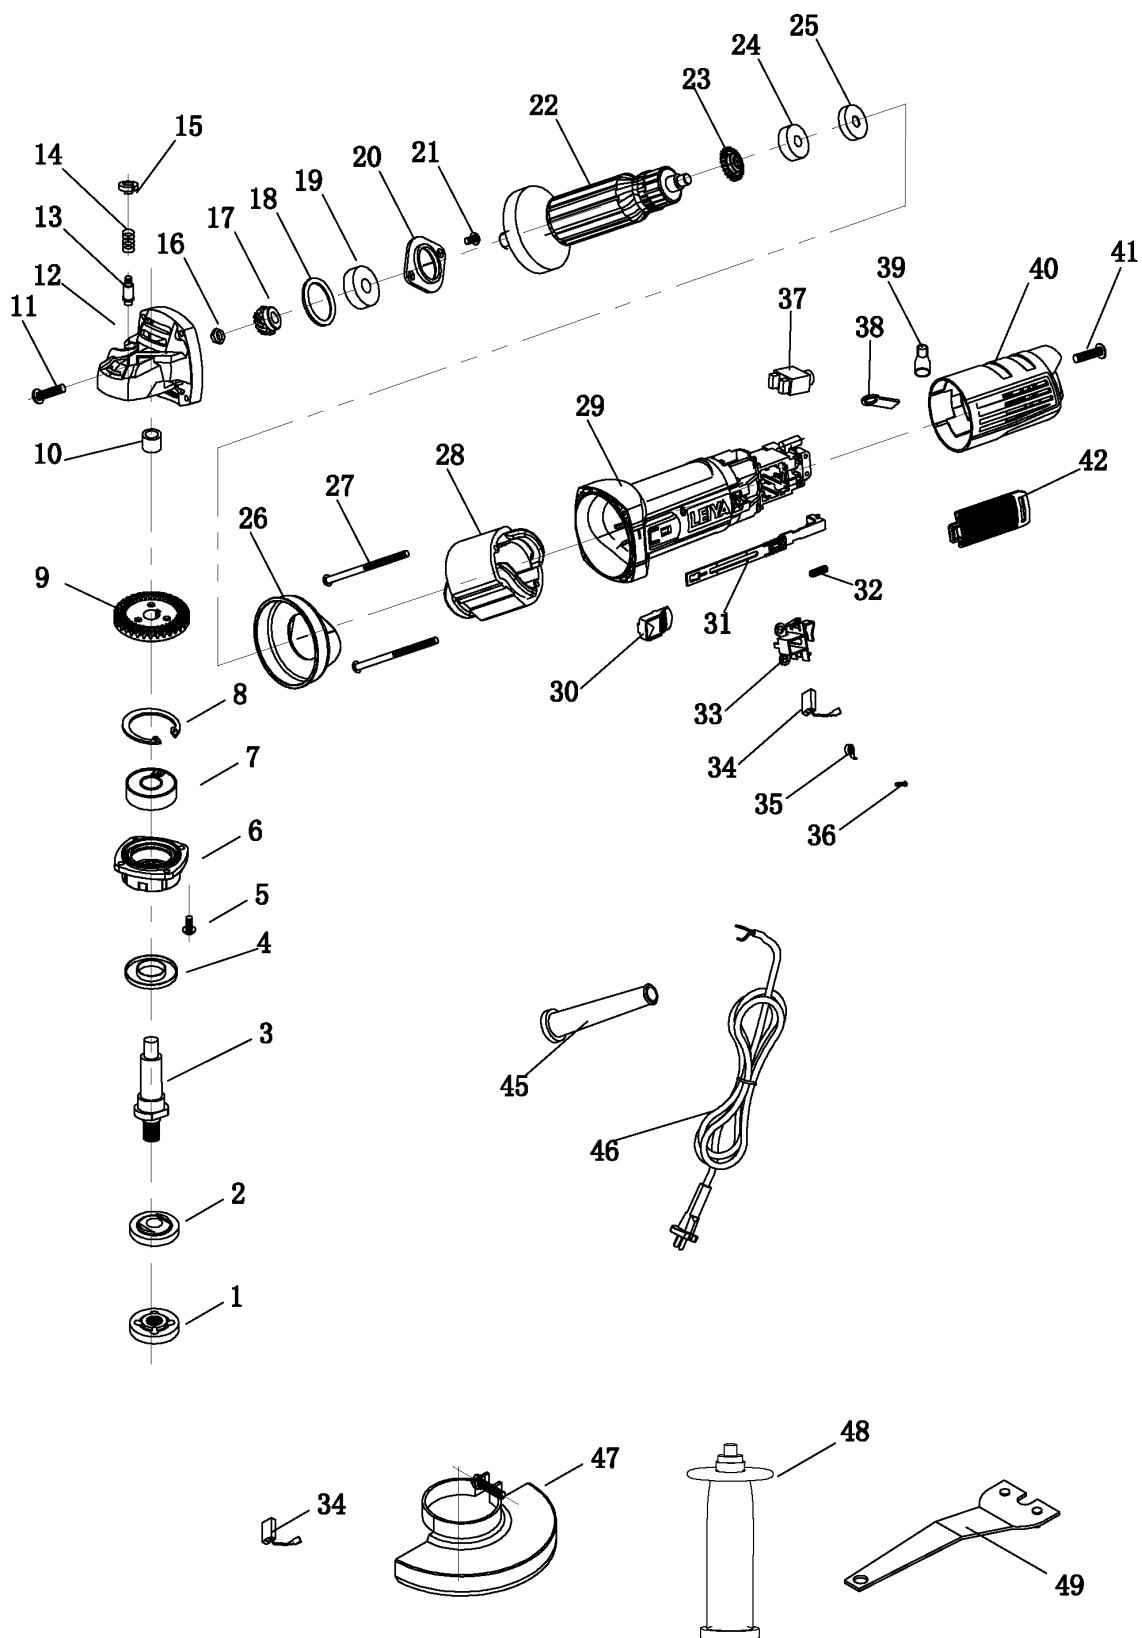

## МАШИНА УГЛОШЛИФОВАЛЬНАЯ

АРТИКУЛ: 110 30 1115

EAN8 - 22001160

РЕЛИЗ: 2022

**ДЕТАЛИРОВКА ИЗДЕЛИЯ**

# ***PATRIOT***

#	АРТИКУЛ	ОПИСАНИЕ	КОЛ-ВО
1-2	013543111	Комплект прижимных шайб	1
3	013543112	Выходной вал (шпиндель)	1
4	013543113	Пыльник	1
6	013543114	Крышка редуктора	1
7	013543115	Подшипник 6201	1
8	013543116	Стопорное кольцо крышки редуктора	1
9	013543117	Шестерня ведомая (большая)	1
10	013543118	Игольчатый подшипник НКО810	1
12	013543119	Корпус редуктора	1
13-15	013543120	Комплект блокиратора шпинделя	1
17	013543121	Шестерня ведущая (малая)	1
19	013543122	Подшипник 608	1
20	013543123	Седло подшипника	1
3-10, 12-15, 17-21	013543124	Редуктор в сборе	1
22	013543125	Ротор	1
24	013543126	Подшипник 608	1
25	013543127	Уплотнение подшипника 608	1
26	013543128	Пыльник статора	1
28	013543129	Статор	1
29	013543130	Корпус электромотора	1
30	013543131	Кнопка выключателя	1
31	013543132	Тяга выключателя	1
32	013543133	Пружина тяги выключателя	1
33	013543134	Щеткодержатель	2
34	013543135	Щетки угольные (комплект из 2шт.)	1
35	013543136	Пружина угольной щетки	2
37	013543137	Выключатель	1
40	013543138	Кожух корпуса электромотора	1
42	013543139	Фильтр	2
45-46	013543140	Сетевой кабель с вилкой	1
47	013543141	Защитный кожух диска	1
48	013543142	Боковая рукоятка	1
49	013543143	Ключ рожковый	1