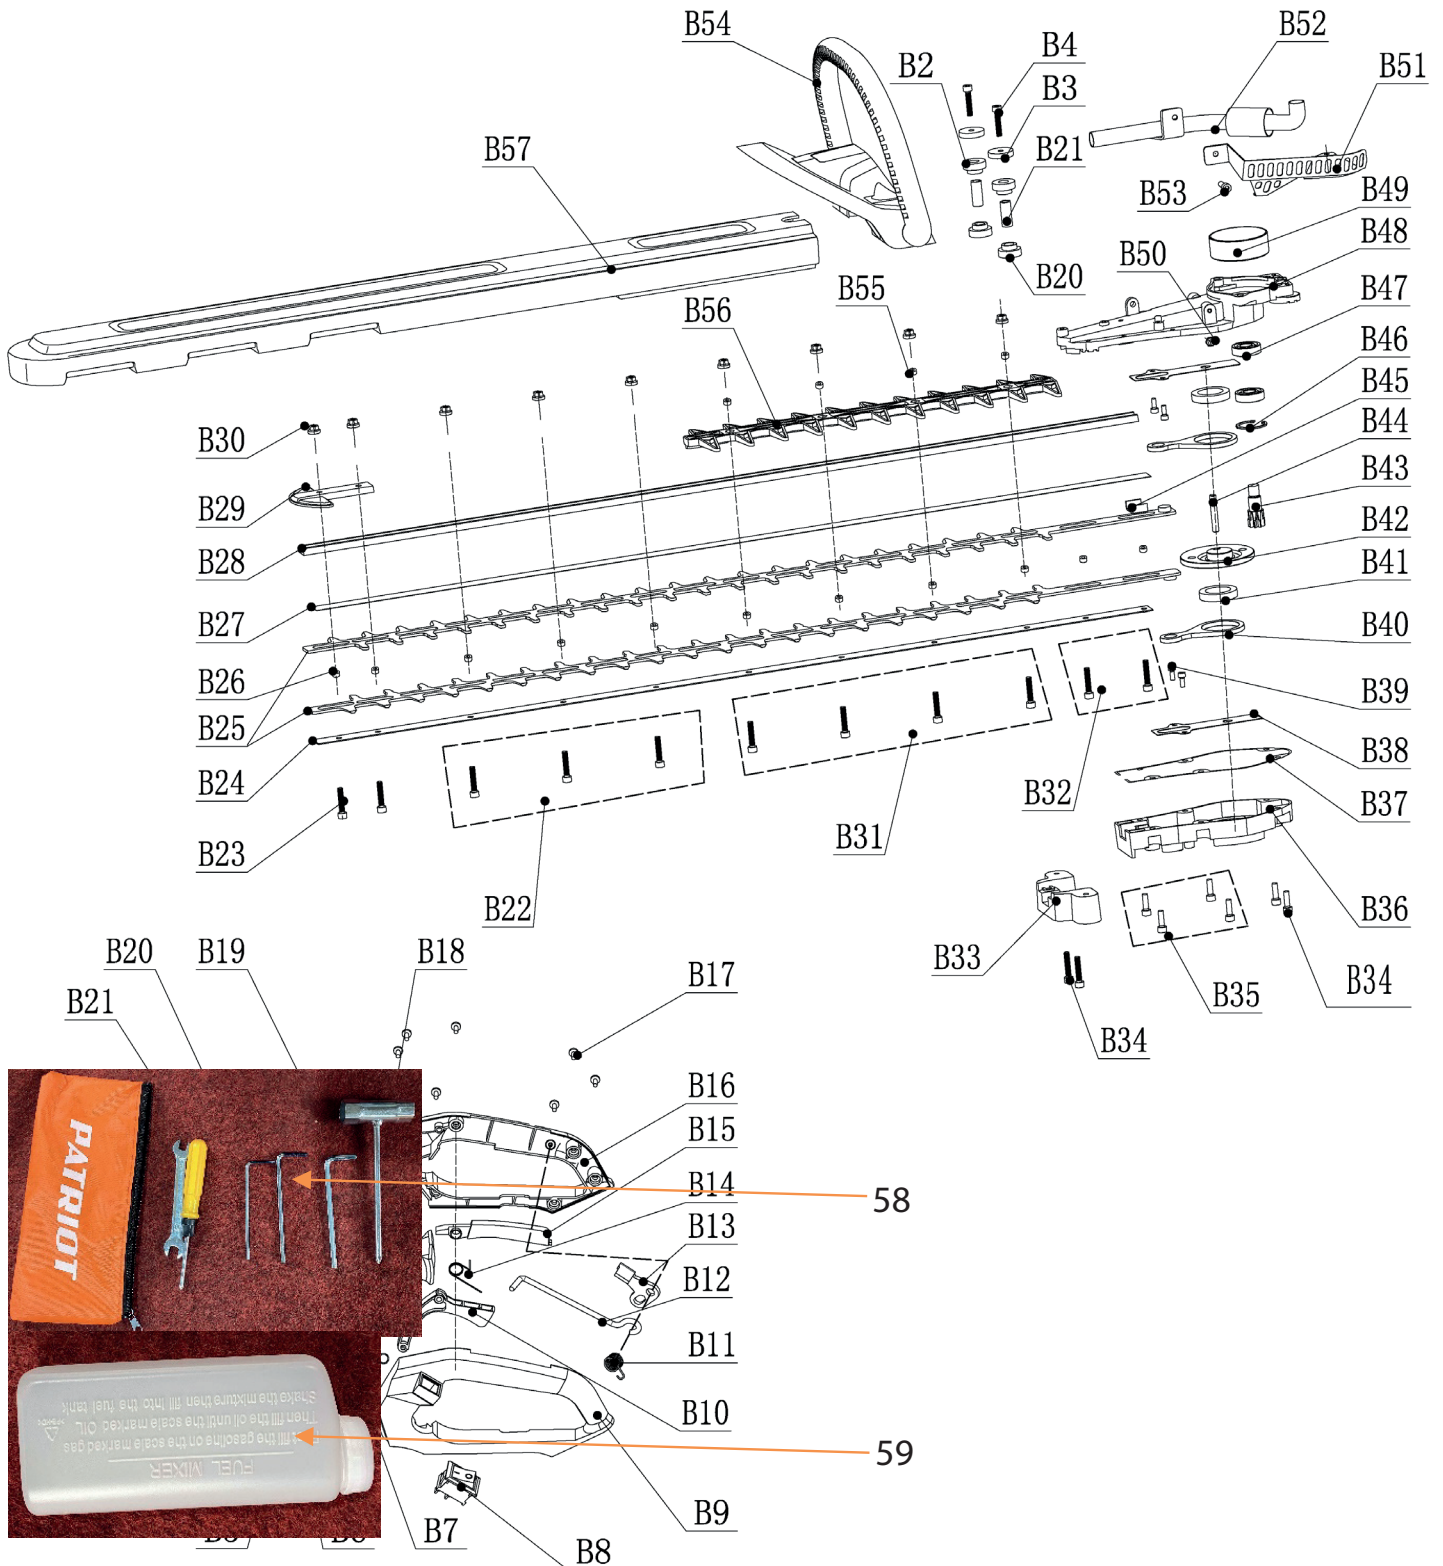

РИСУНОК В. НАВЕСНОЕ В РАЗБОРЕ
 АРТИКУЛ: 715 10 8130

ТАБЛИЦА К РИСУНКУ В
АРТИКУЛ: 715 10 8130

#	АРТИКУЛ	ОПИСАНИЕ	КОЛ-ВО
B1	010010263	Трос курка газа	1
B2	010010264	Амортизатор нижний Ф22хФ10х18.5	4
B3	010010265	Крышка амортизатора (заглушка)	4
B6	010010266	Основание ручки управления	1
B7	010010267	Пружина ручки управления	1
B8	010010268	Выключатель	1
B9	010010269	Ручка управления	1
B10	010010270	Курок газа	1
B11	010010271	Пружина тяги клавиши поворота ручки управления	1
B12	010010272	Тяга клавиши поворота ручки управления	1
B13	010010273	Рычаг тяги клавиши поворота ручки управления	1
B14	010010274	Пружина курка газа	1
B15	010010275	Блокиратор курка газа	1
B16	010010276	Крышка ручки управления (большая)	1
B18	010010277	Крышка ручки управления (малая)	1
B19	010010278	Клавиша поворота ручки управления	1
B20	010010279	Амортизатор верхний Ф22хФ10х11.2	4
B1, B5- B19	010010280	Ручка управления в сборе	1
B22-B32	010010281	Узел ножа в сборе	1
B33	010010282	Кронштейн редуктора	1
B36	010010283	Крышка редуктора	1
B37	010010284	Прокладка крышки редуктора	1
B38	010010285	Направляющая шатуна	2
B40	010010286	Шатун	2
B41	010010287	Подшипник шатуна	2
B42	010010288	Шестерня ведомая (большая)	1
B43	010010289	Шестерня ведущая (малая)	1
B44	010010290	Ось ведомой шестерни	1
B45	010010291	Направляющая ножей	1
B46	010010292	Стопорное кольцо Ф28	1
B47	010010293	Подшипник ведущей шестерни	2
B48	010010294	Корпус редуктора	1
B49	010010295	Барaban сцепления	1
B50	010010296	Масленка	1
B51	010010297	Кожух трубки глушителя	1
B52	010010298	Трубка глушителя	1
B54	010010299	Передняя ручка	1
B56	010010300	Накладка ножей	1
B57	010010301	Чехол ножа	1
B58	010010302	Zip комплект	1
B59	010010303	Емкость для топливной смеси	1