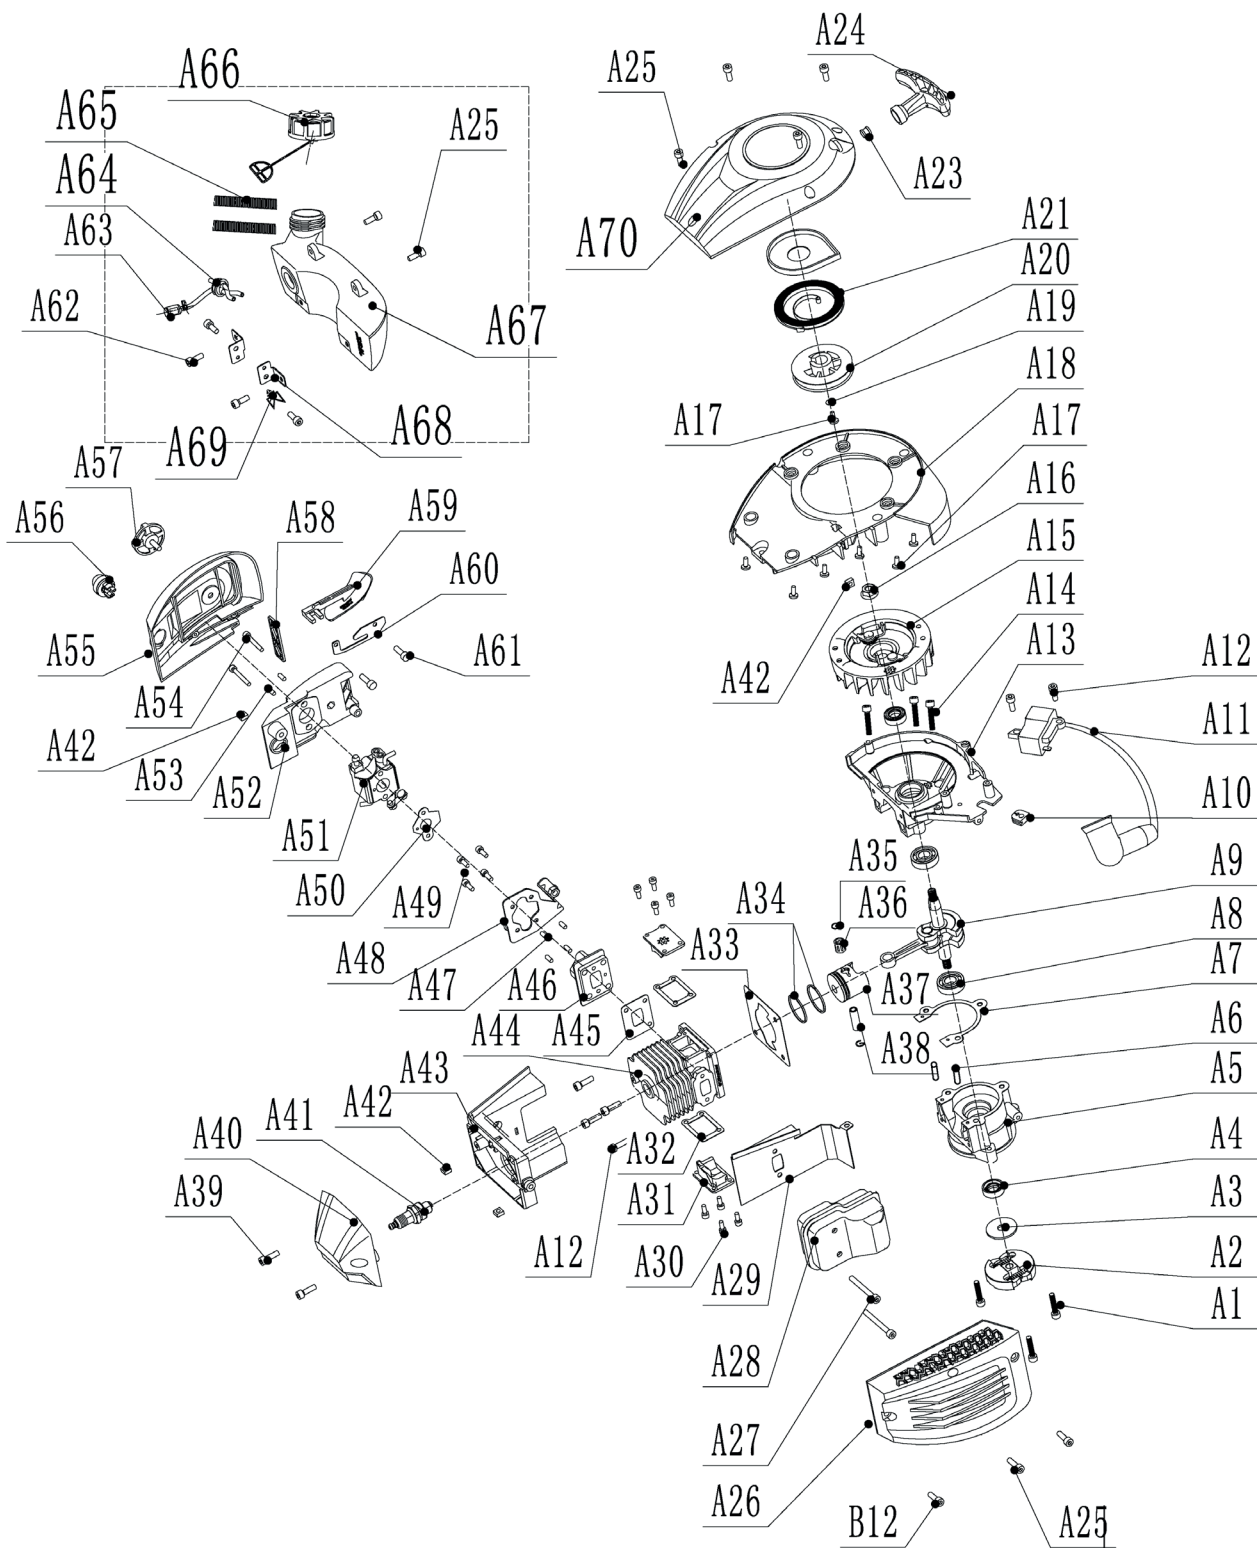

РИСУНОК А. ДВИГАТЕЛЬ В РАЗБОРЕ

АРТИКУЛ: 715 10 8130