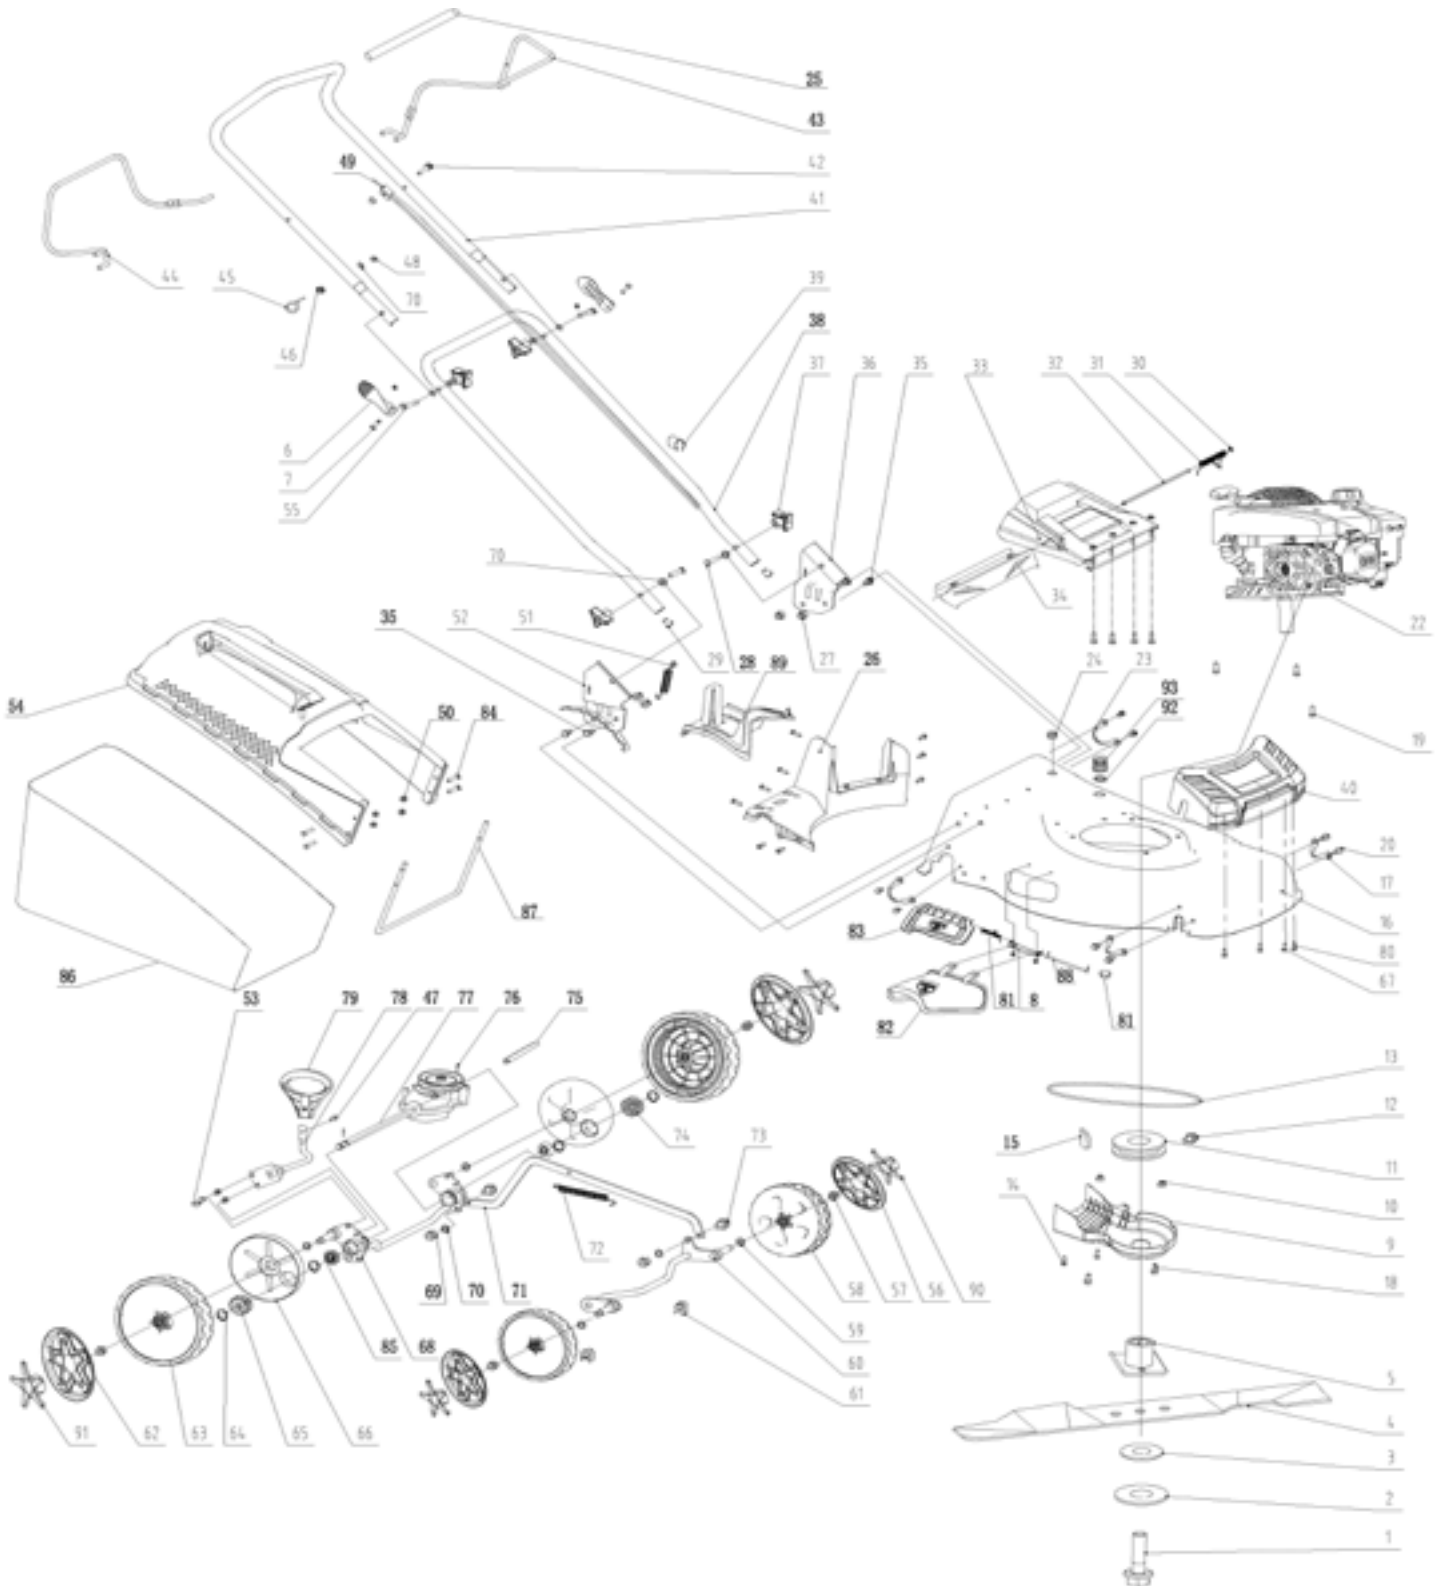

ТАБЛИЦА К РИСУНКУ А
АРТИКУЛ: 512 10 9046

#	АРТИКУЛ	ОПИСАНИЕ	КОЛ-ВО
A1-A3	005512045	Болт ножа с шайбами (комплект)	1
A4	005511934	Нож (602002)	1
A5	005511923	Адаптер ножа	1
A6-A7, A37, A55, A70	005511951	Комплект крепления ручки управления верхней части	2
A8	005511966	Кронштейн оси боковой крышки	1
A9	005512443	Защитный кожух ремня	1
A11	005511937	Шкив двигателя (ведущий)	1
A13	005512444	Ремень привода хода	1
A15	005511939	Шпонка шкива двигателя	1
A16	005512445	Корпус газонокосилки (Дека)	1
A17	005512382	Фиксатор переднего моста колес	2
A92- A93, A21	005511983	Штуцер дека в сборе	1
A22	005512446	Двигатель в сборе (DVO170)	1
A23	005512385	Фиксатор заднего моста колес	2
A26	005512447	Задний бампер	1
A28, A37, A70	005512427	Комплект крепления ручки управления нижней части	2
A31	005511943	Пружина задней крышки	1
A32	005511944	Ось задней крышки	1
A33	005512428	Задняя крышка	1
A34	005512426	Кронштейн травосборника	1
A36	005511953	Кронштейн ручки управления левый	1
A38	005512429	Ручка управления нижняя часть	1
A39	005512061	Клипса фиксации провода	1
A40	005511982	Передний бампер	1
A41	005512432	Ручка управления верхняя часть	1
A43	005511682	Рычаг остановки двигателя	1
A44	005512141	Рычаг привода хода	1
A47, A78-A79	005512448	Рукоятка регулировки высоты в сборе	1
A49	005512449	Узел тросов хода/остановки двигателя	1
A51	005511959	Пружина натяжения редуктора	1
A52	005512450	Кронштейн ручки управления правый	1
A54	005512436	Верхняя часть травосборника	1
A56, A58, A90	005511968	Комплект переднего колеса (Ф175)	2
A60	005511970	Передний мост колес	1
A61	005511971	Направляющая переднего моста	2
A62- A63, A91	005511969	Комплект заднего колеса (Ф250)	2
A65	005512387	Шестерня привода хода правая	1
A66	005511973	Защитная крышка шестерни колеса	2
A68	005511975	Задний мост колес	1
A71	005511976	Тяга изменения высоты	1
A72	005512073	Пружина тяги изменения высоты	1
A74	005512388	Шестерня привода хода левая	1
A75	005511952	Зажим троса привода хода	1