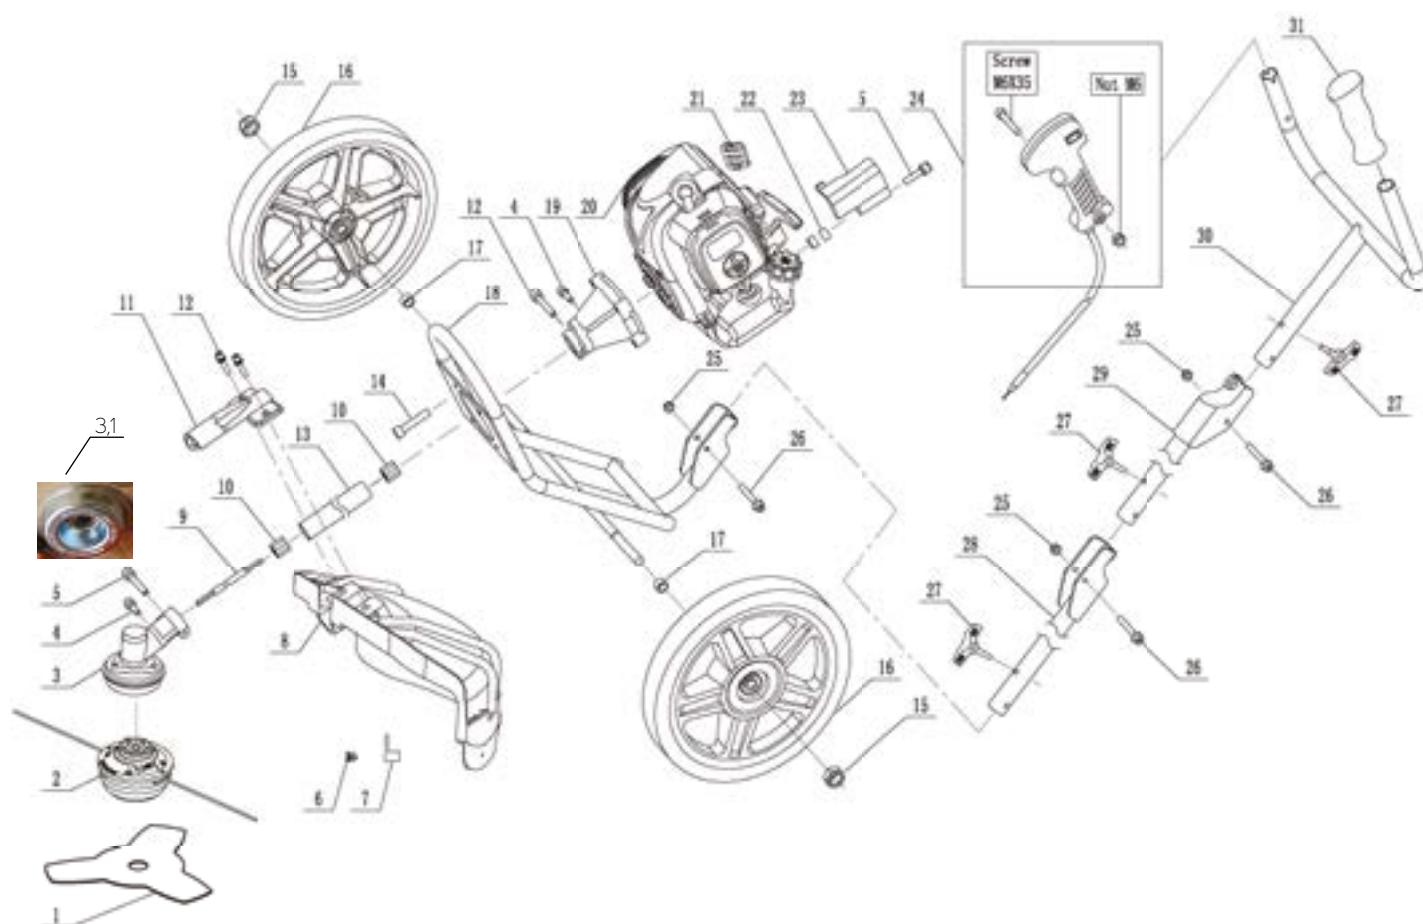

PT 520

ГАЗОНОКОСИЛКА БЕНЗИНОВАЯ

АРТИКУЛ: 512109520

EAN8 - 20121310

РЕЛИЗ: 10.2021

ДЕТАЛИРОВКА ИЗДЕЛИЯ

PATRIOT

РИСУНОК А. ДВИГАТЕЛЬ В РАЗБОРЕ

АРТИКУЛ: 512 10 9520

#	АРТИКУЛ	ОПИСАНИЕ	КОЛ-ВО
A3	001516436	Кожух маховика (40F/44F)	1
A4	001516437	Болт диска сцепления	2
A5	001516438	Шайба болта диска сцепления (пружинная)	2
A6	001516439	Диск сцепления (40F/44F)	1
A9	001516440	Маховик (40F/44F)	1
A11-A12	001516441	Катушка зажигания (40F/44F)	1
A18-A21	001516442	Кожух двигателя в сборе	1
A25	001516443	Глушитель (40F/44F)	1
A27	001516444	Прокладка глушителя (40F/44F)	1
A28	001516485	Цилиндр (1E44F)	1
A29	001516446	Прокладка цилиндра (40F/44F)	1
A30	001516486	Поршневое кольцо (1E44F)	2
A31	001516487	Поршень (1E44F)	1
A32	001516488	Палец поршня (1E44F)	1
A33	001516489	Стопорное кольцо пальца поршня (1E44F)	2
A34	001516451	Подшипник пальца поршня (40F/44F)	1
A35	001516452	Прокладка дамбы карбюратора (40F/44F)	1
A36	001516453	Дамба карбюратора (40F/44F)	1
A37	001516454	Прокладка карбюратора (40F/44F)	1
A38	001516455	Карбюратор (40F/44F)	1

РИСУНОК В. ШТАНГА В РАЗБОРЕ

АРТИКУЛ: 512 10 9520

#	АРТИКУЛ	ОПИСАНИЕ	КОЛ-ВО
B1	020090259	Нож 3-х зубовой (809115200)	1
B2	020090170	Триммерная катушка с леской	1
B3	001516937	Редуктор в сборе (Ф26 под 9 зуб)	1
B3.1	001516938	Защита ножа	1
B7	001516478	Нож подрезки лески	1
B6-B8	001516477	Защитный кожух в сборе	1
B11	001516476	Крепеж защитного кожуха (металл)	1
B9-B10, B13	005511855	Штанга в сборе с валом Ф26 (9 зуб)	1
B16	005511856	Колесо в сборе (300)	2
B17	005511857	Втулка колеса	2
B18	005511858	Рама (основание двигателя)	1
B19	001516939	Чашка сцепления в сборе (для Ф26, 9 зуб)	1
B20	001516520	Двигатель в сборе (1E44F)	1
B21	005511859	Панель глушителя (на корпус)	1
B24	005511860	Ручка управления в сборе Ф22	1
B27	005511861	Винт-барашек руля управления	3
B28	005511862	Нижняя штанга руля управления	1
B29	005511863	Верхняя штанга руля управления	1
B30-B31	005511864	Руль управления в сборе с накладкой	1