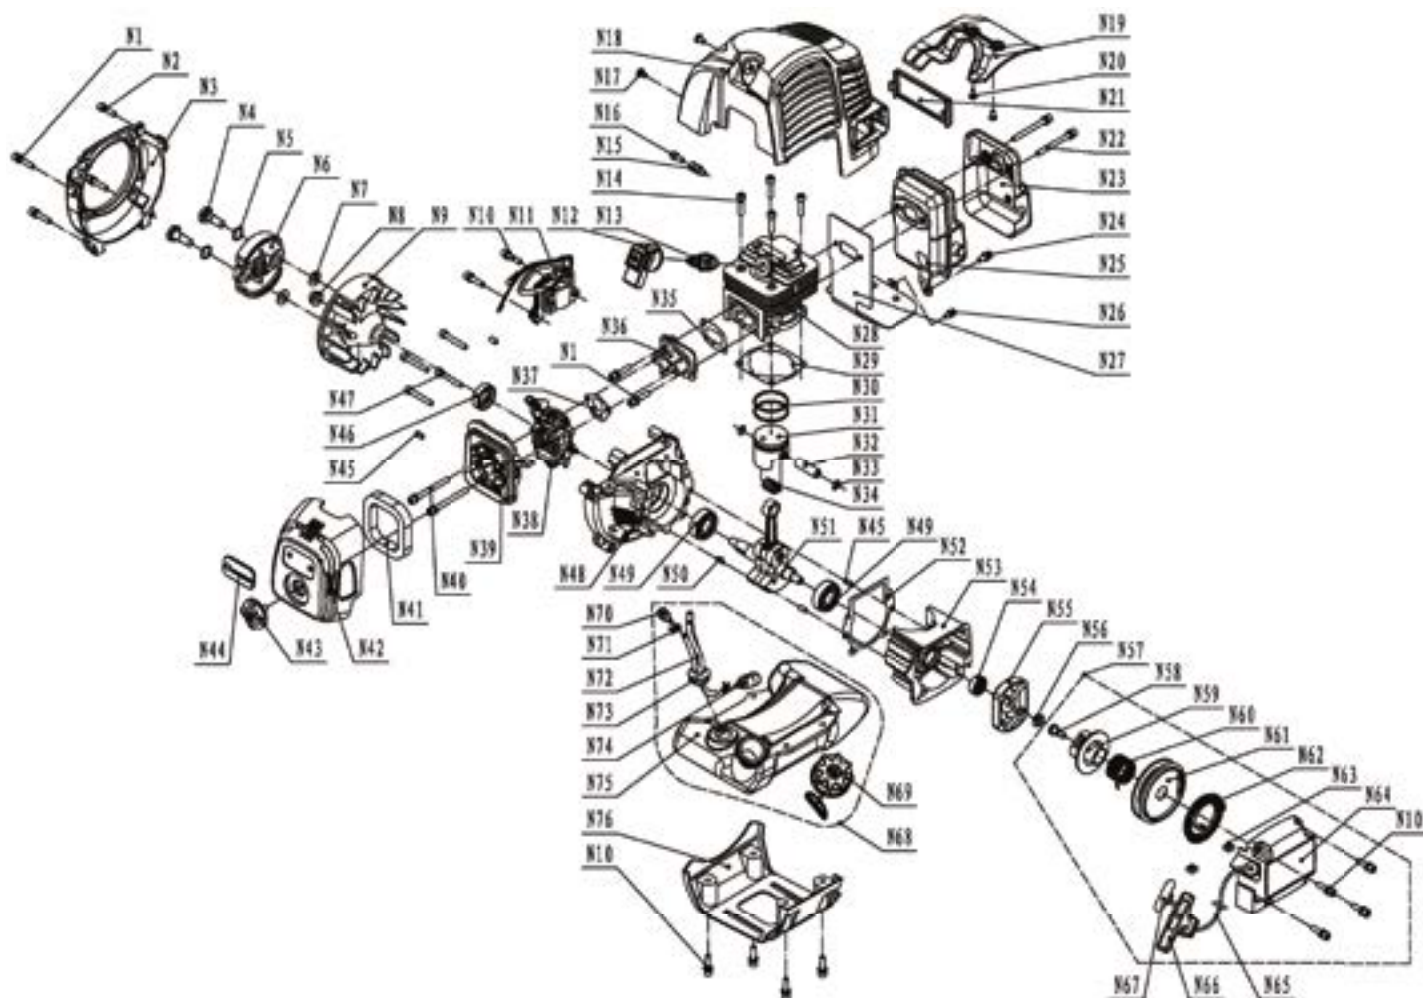

PT 520

ГАЗОНОКОСИЛКА БЕНЗИНОВАЯ

АРТИКУЛ: 512109520

EAN8 - 20121310

РЕЛИЗ: 10.2021

ДЕТАЛИРОВКА ИЗДЕЛИЯ

PATRIOT

РИСУНОК А. ДВИГАТЕЛЬ В РАЗБОРЕ

АРТИКУЛ: 512 10 9520

#	АРТИКУЛ	ОПИСАНИЕ	КОЛ-ВО
A3	001516436	Кожух маховика (40F/44F)	1
A4	001516437	Болт диска сцепления	2
A5	001516438	Шайба болта диска сцепления (пружинная)	2
A6	001516439	Диск сцепления (40F/44F)	1
A9	001516440	Маховик (40F/44F)	1
A11-A12	001516441	Катушка зажигания (40F/44F)	1
A18-A21	001516442	Кожух двигателя в сборе	1
A25	001516443	Глушитель (40F/44F)	1
A27	001516444	Прокладка глушителя (40F/44F)	1
A28	001516485	Цилиндр (1E44F)	1
A29	001516446	Прокладка цилиндра (40F/44F)	1
A30	001516486	Поршневое кольцо (1E44F)	2
A31	001516487	Поршень (1E44F)	1
A32	001516488	Палец поршня (1E44F)	1
A33	001516489	Стопорное кольцо пальца поршня (1E44F)	2
A34	001516451	Подшипник пальца поршня (40F/44F)	1
A35	001516452	Прокладка дамбы карбюратора (40F/44F)	1
A36	001516453	Дамба карбюратора (40F/44F)	1
A37	001516454	Прокладка карбюратора (40F/44F)	1
A38	001516455	Карбюратор (40F/44F)	1

РИСУНОК В. ШТАНГА В РАЗБОРЕ

АРТИКУЛ: 512 10 9520

#	АРТИКУЛ	ОПИСАНИЕ	КОЛ-ВО
B1	020090259	Нож 3-х зубовой (809115200)	1
B2	020090170	Триммерная катушка с леской	1
B3	001516937	Редуктор в сборе (Ф26 под 9 зуб)	1
B3.1	001516938	Защита ножа	1
B7	001516478	Нож подрезки лески	1
B6-B8	001516477	Защитный кожух в сборе	1
B11	001516476	Крепеж защитного кожуха (металл)	1
B9-B10, B13	005511855	Штанга в сборе с валом Ф26 (9 зуб)	1
B16	005511856	Колесо в сборе (300)	2
B17	005511857	Втулка колеса	2
B18	005511858	Рама (основание двигателя)	1
B19	001516939	Чашка сцепления в сборе (для Ф26, 9 зуб)	1
B20	001516520	Двигатель в сборе (1E44F)	1
B21	005511859	Панель глушителя (на корпус)	1
B24	005511860	Ручка управления в сборе Ф22	1
B27	005511861	Винт-барашек руля управления	3
B28	005511862	Нижняя штанга руля управления	1
B29	005511863	Верхняя штанга руля управления	1
B30-B31	005511864	Руль управления в сборе с накладкой	1