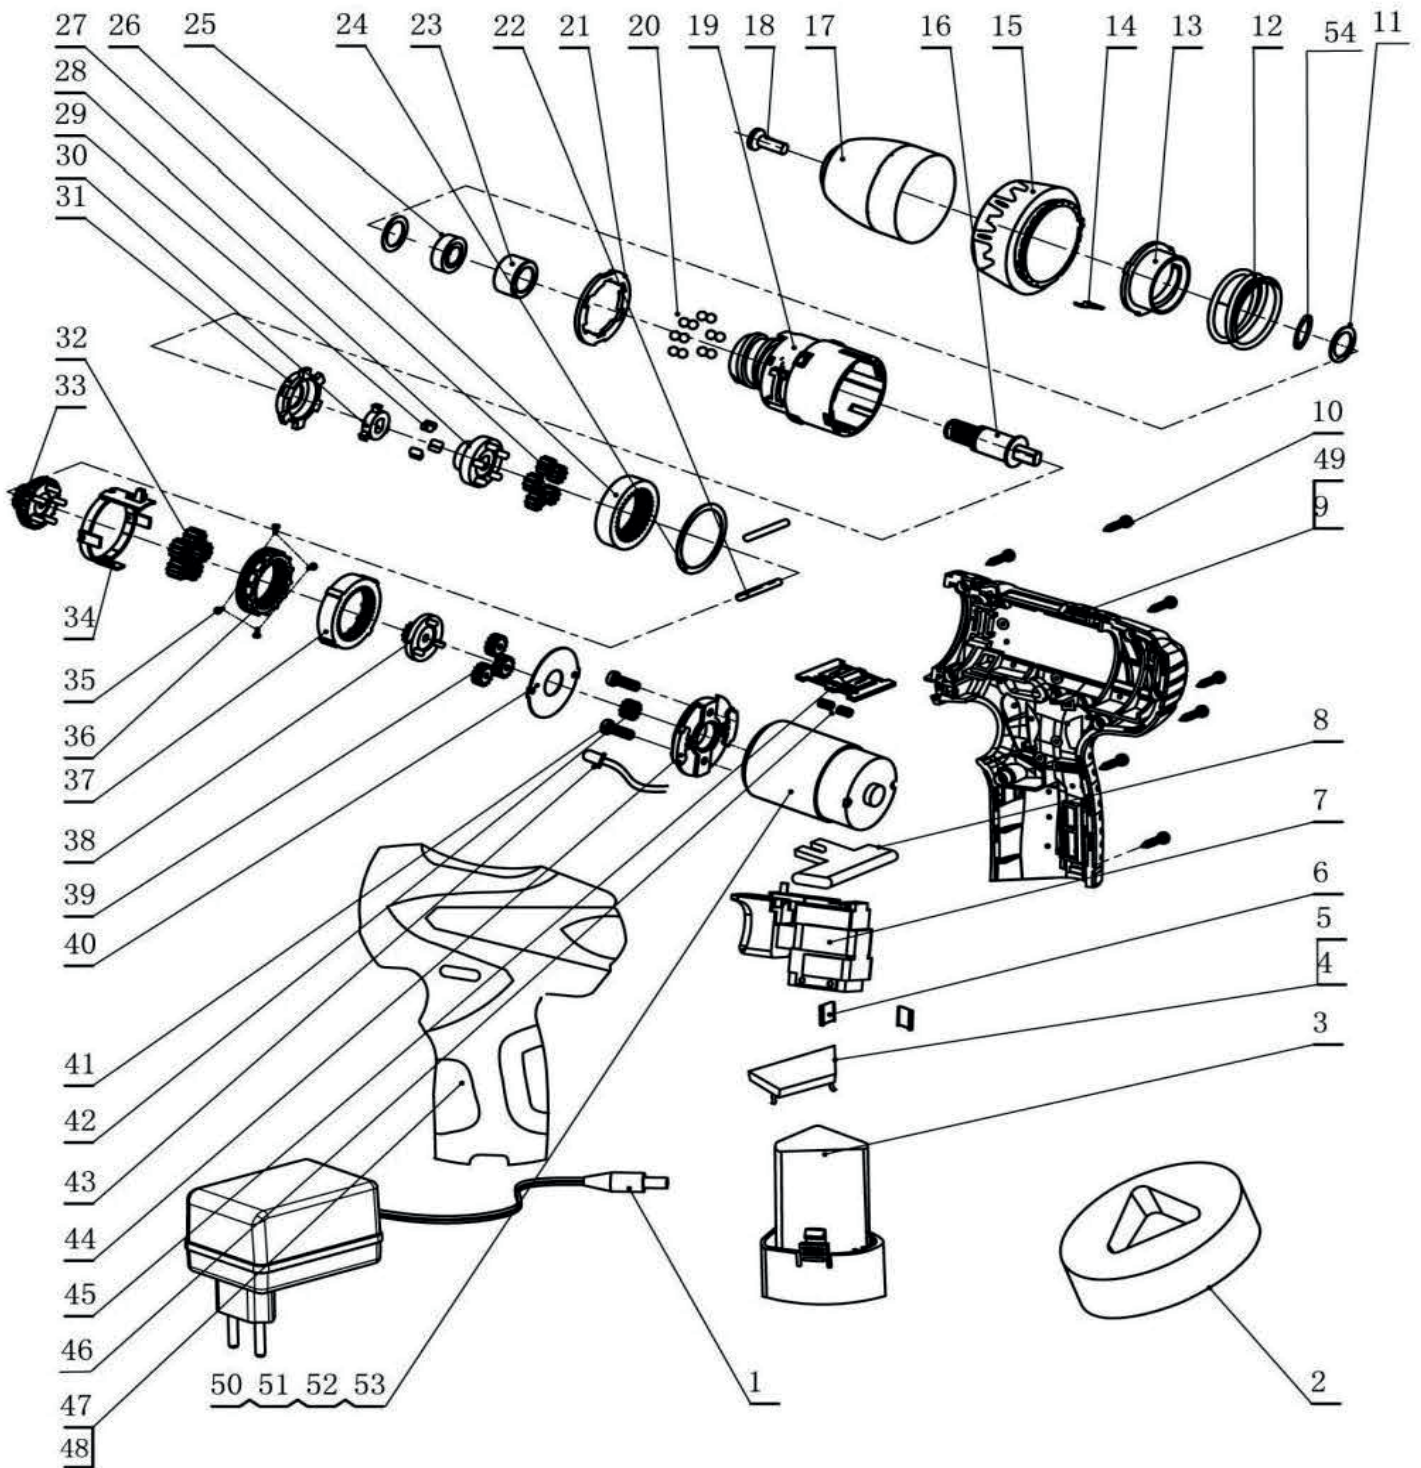

BR 114 Li

АККУМУЛЯТОРНАЯ ДРЕЛЬ-ШУРУПОВЕРТ

АРТИКУЛ: 180 20 1405

РЕЛИЗ: 08.15

ДЕТАЛИРОВКА ИЗДЕЛИЯ

PATRIOT

#	АРТИКУЛ	ОПИСАНИЕ	КОЛ-ВО
1	013532123	Зарядное устройство	1
2	013532124	Кронштейн зарядного устройства	1
3	013532125	Аккумулятор в сборе	1
4	013532126	Планка	1
5	013532127	Элемент	1
6	013532128	Элемент	2
7	013532129	Выключатель	1
8	013532130	Кнопка реверса	1
9	013532131	Корпус правый	1
10	013532132	Винт	7
11	013532133	Шайба	1
12	013532134	Пружина	1
13	013532135	Гайка	1
14	013532136	Элемент	1
15	013532137	Кольцо регулировочное внешнее	1
16	013532138	Шпindelь	1
17	013532139	Патрон	1
18	013532140	Винт	1
19	013532141	Корпус редуктора	1
20	013532142	Шарик стальной Ф4	12
21	013532143	Прокладка	1
22	013532144	Штырь Ф3*29.2	2
23	013532145	Втулка	1
24	013532146	Прокладка	1
25	013532147	Подшипник 7601	1
26	013532148	Шестерня цилиндрическая	1
27	013532149	Шестерня планетарной передачи	5
28	013532150	Обойма шестерни	1
29	013532151	Штифт	3
30	013532152	Элемент блокиратора шпинделя	1
31	013532153	Блокиратор шпинделя шестиугольный	1
32	013532154	Шестерня планетарной передачи	5
33	013532155	Обойма шестерни	1
34	013532156	Втулка	1
35	013532157	Заклёпка	4
36	013532158	Шестерня цилиндрическая	1
37	013532159	Шестерня	1
38	013532160	Обойма шестерни	1
39	013532161	Шестерня планетарной передачи	3
40	013532162	Прокладка первой передачи	1
41	013532163	Винт	2
42	013532164	Шестерня	1
43	013532165	Индикатор светодиодный	1
44	013532166	Кронштейн мотора	1
45	013532167	Кнопка изменения скорости	1
46	013532168	Пружина	1
47	013532169	Корпус левый	1
48	013532170	Наклейка левая	1
49	013532171	Наклейка правая	1
50	013532172	Трубка	1
51	013532173	Провод красный	1
52	013532174	Провод чёрный	1
53	013532175	Мотор 550	1
54	013532176	Кольцо шпинделя	1